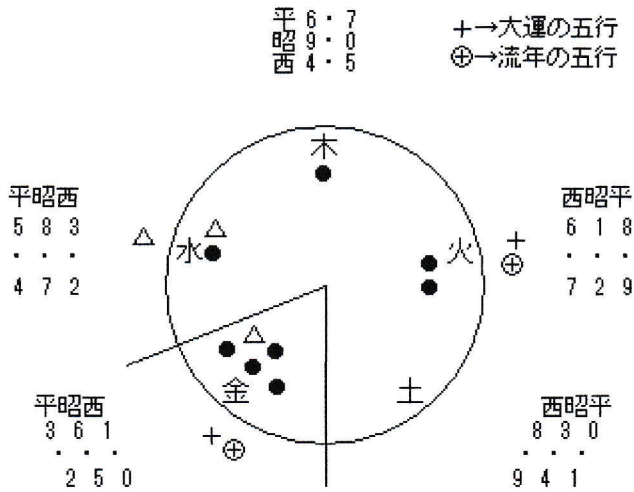

現在 四柱 2016年 平成 28 9月15日 18時 18分 男命

流年：2016 (平成 28)

1~8 財官双美の命

流年 ⊕	大運 +	時	日	月	年
丙申	丁酉	乙酉	庚子	丁酉	丙申
偏官	正官	正財		正官	偏官
建祿	帝旺	帝旺	死	帝旺	建祿
比肩	敗財	敗財	食神	敗財	比肩

順行 8年運

1歳

用体...敗財
從化...庚比肩

89	81	73	65	57	49	41	33	25	17	09	01
96	88	80	72	64	56	48	40	32	24	16	08
戊申	丁未	丙午	乙巳	甲辰	癸卯	壬寅	辛丑	庚子	己亥	戊戌	丁酉
偏印	正官	偏官	正財	偏財	傷官	食神	敗財	比肩	印綬	偏印	正官
建祿	冠帶	沐浴	長生	養	胎	絕	墓	死	病	衰	帝旺
比肩	印綬	偏官	正官	偏印	正財	偏財	印綬	食神	傷官	偏印	敗財

天德：寅亥
羊刃：酉
空亡：辰巳

干支番号：【37】
納音：壁上土 / 自旺
命宮：亥 傷官 病
月令：旺令 (秋生まれ)